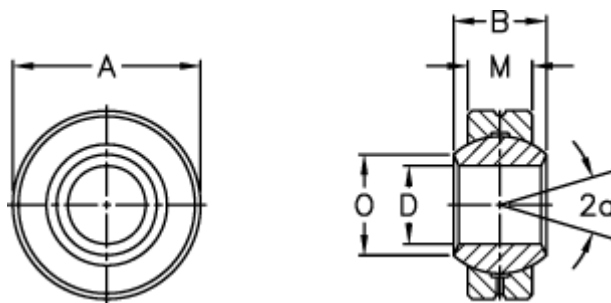

Varenummer: 03355082
Beskrivelse: Fluro ledleje GXO 8.22

Mål

a (grader)	= 14
Ah6	= 22
B	= 12
DH7	= 8
Dynamisk radial belastning C (kN)	= 7.1
M	= 9
O	= 10.4
Statisk radial belastning C0 (kN)	= 60.7

Vægt (g) = 23